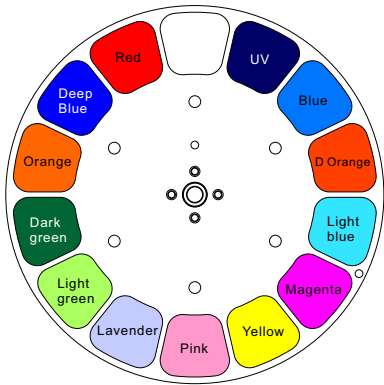

## 固定图案盘

品号: 190120000013

## Color wheel