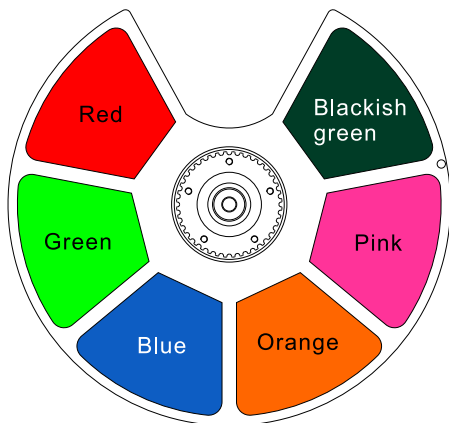

品号:190320000076
外径:Ø32 图案:Ø26
厚度:1.1mm 位置1

颜色盘

组件品号: 210395001532

CMY+CTO

动感图案盘

品号: 190127000001

FINE 1400L/LH BSWF

Rotating gobos

Code:190320000072
OD: Ø32 Pattern: Ø26
T=1.1mm Position 6

Code:190320000073
OD: Ø32 Pattern: Ø26
T=1.1mm Position 5

Code:190320000074
OD: Ø32 Pattern: Ø26
T=1.1mm Position 4

Code:190320000075
OD: Ø32 Pattern: Ø26
T=1.1mm Position 3

Code:190320000017
OD: Ø32 Pattern: Ø26
T=1.1mm Position 2

Code:190320000076
OD: Ø32 Pattern: Ø26
T=1.1mm Position 1

Color wheel

CMY+CTO

Fixed gobo wheel